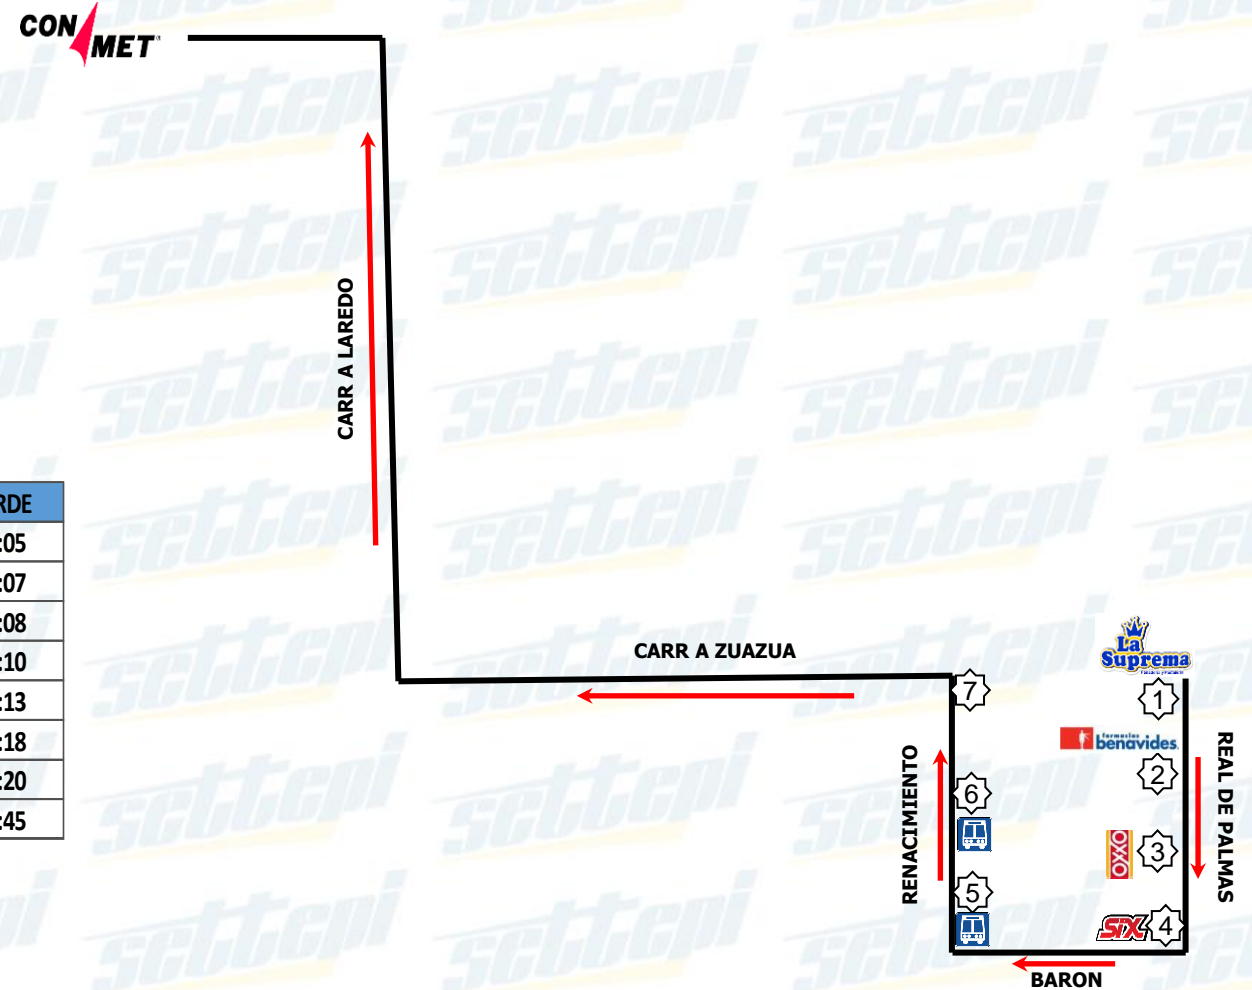

MODIFICADO DICIEMBRE 2023

PARADA	REFERENCIA	DIA	TARDE
1	AV REAL DE PALMAS (PANADERIA SUPREMA)	06:05	18:05
2	REAL DE PALMAS Y MONARQUIA (FARMACIAS BENAVIDES)	06:07	18:07
3	AV REAL DE PALMAS Y DE LA CONQUISTA (OXXO)	06:08	18:08
4	AV REAL DE PALMAS Y BARON (TKT SIX)	06:10	18:10
5	AV RENACIMIENTO Y LA CONQUISTA (PARABUS)	06:13	18:13
6	AV RENACIMIENTO Y LA DE LA MONARCA (PARABUS)	06:18	18:18
7	AV RENACIMIENTO (MOFLES Y RADIADORES)	06:20	
8	PLANTA CONMET	06:45	18:45